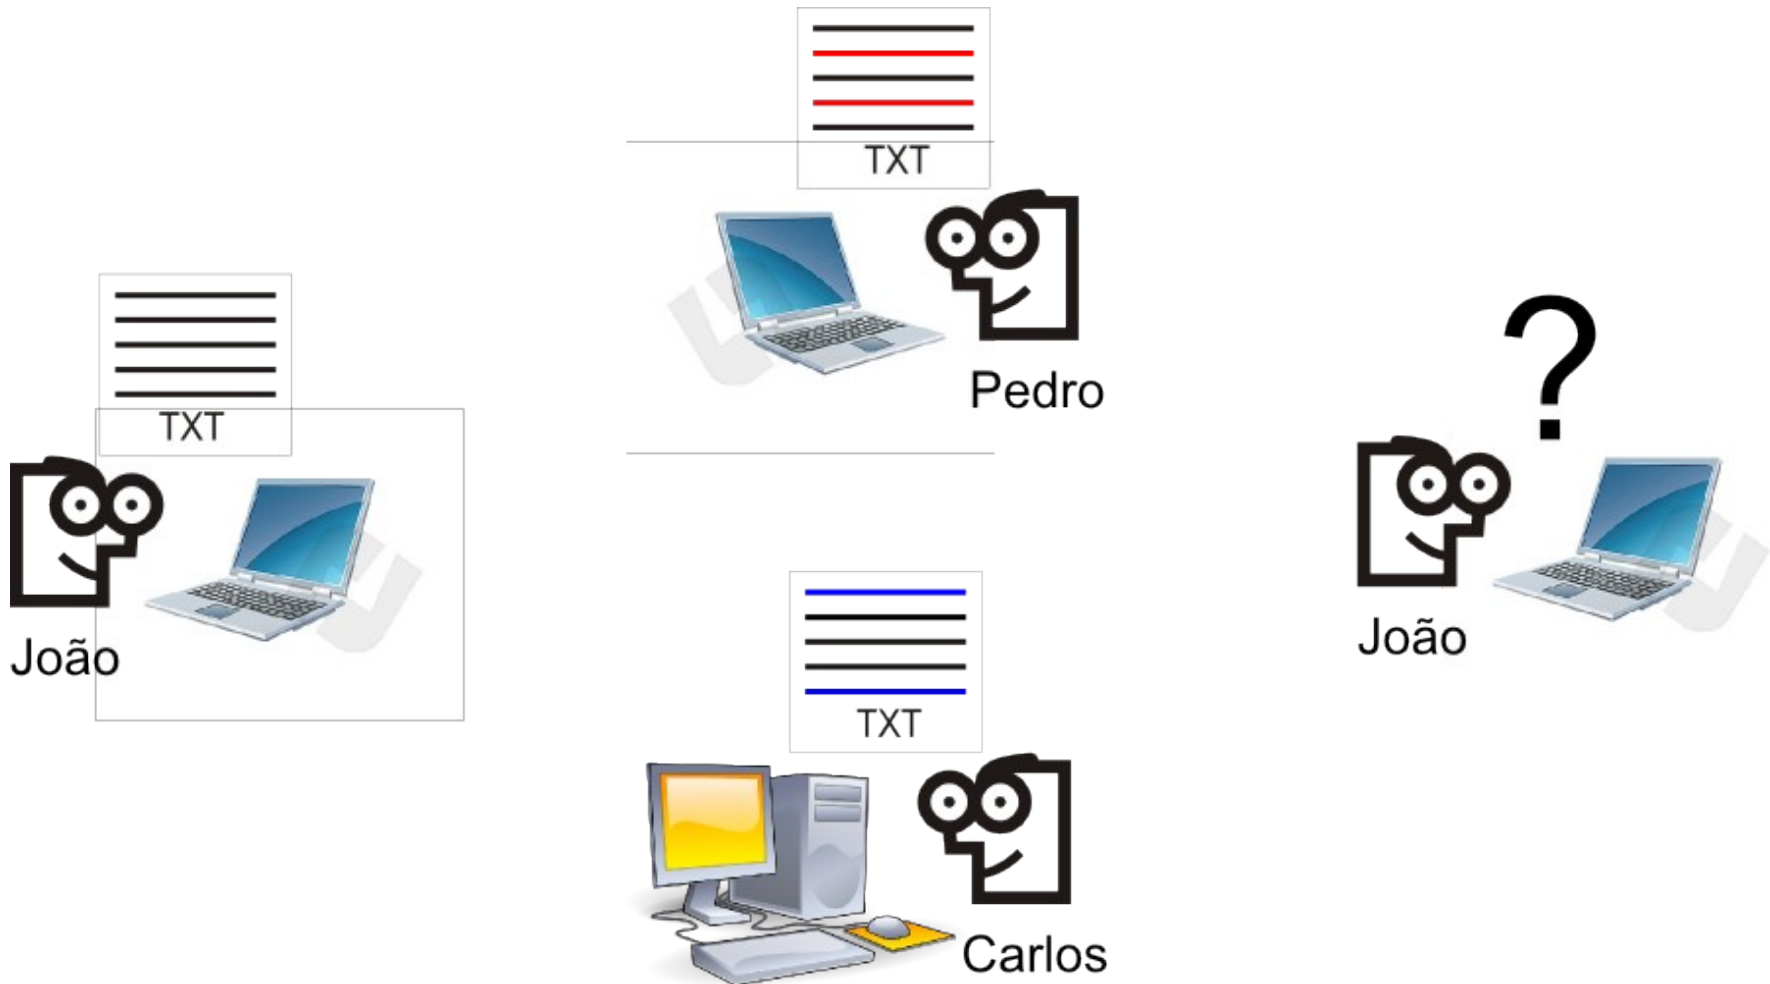

Instituto Nacional de Ciência
e Tecnologia para Engenharia
de Software

Rede de Laboratórios de Produtividade de Software

Sistema de controle de versão SVN

Programa de Capacitação
em Testes de Software

Instituto Nacional de Ciência
e Tecnologia para Engenharia
de Software

Motivação

Efeitos colaterais

- Perda de modificações
 - Trabalho duplicado
- Comunicação em excesso

Produtividade afetada

Sistema de controle de versões

- Trabalho em equipe
- Controle do histórico
- Resgate de versões
- Ramificação do projeto

Exemplos

Fonte: http://pt.wikipedia.org/wiki/Sistema_de_controle_de_versão

Exemplos

Fonte: http://pt.wikipedia.org/wiki/Sistema_de_controle_de_versão

Subversion (SVN)

- Sucessor do CVS
- Versão por atualização
- Versiona arquivos (e dirs) movidos/renomeados
- Cliente e servidor enviam diffs em ambas as direções
- Subclipse: Cliente SVN para a plataforma Eclipse