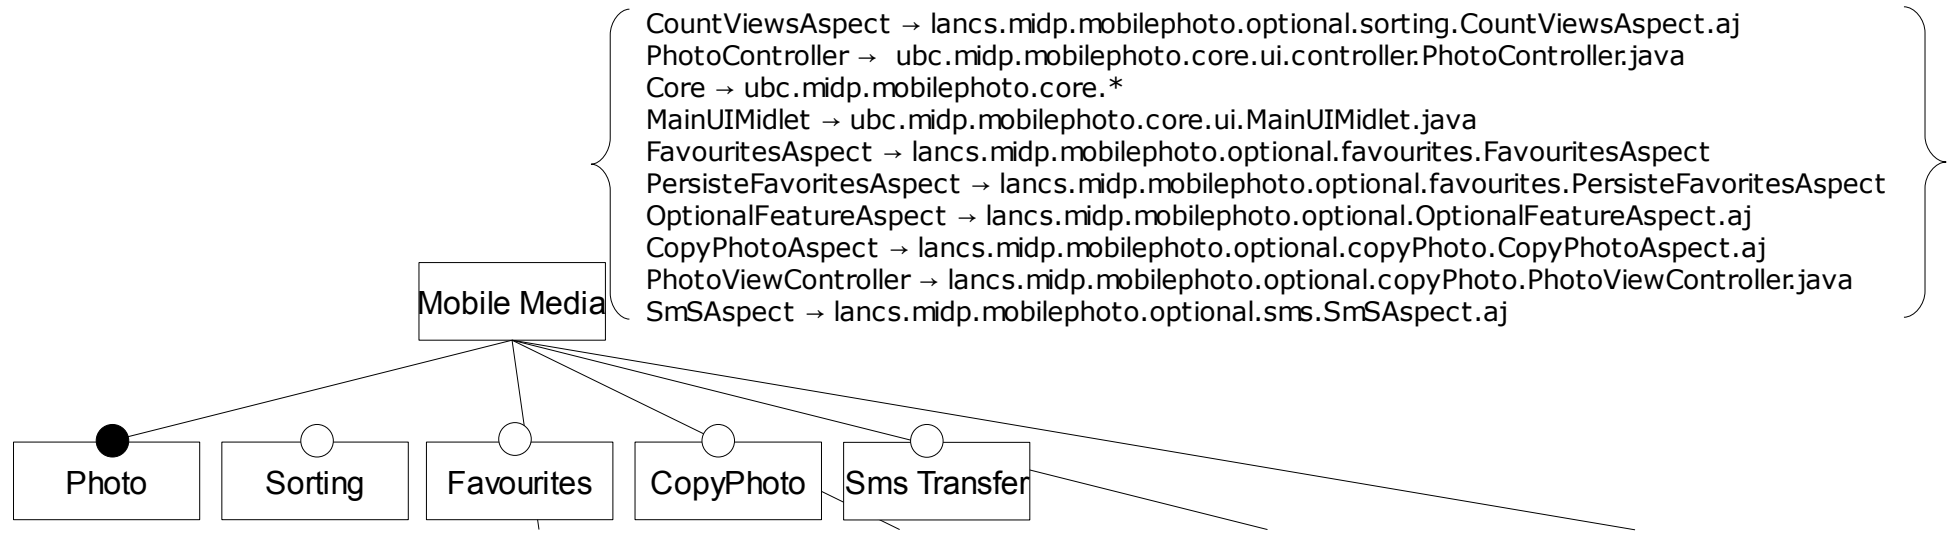

RELEASE 06 (added Sms feature)

Feature Expression	Asset Name
Sorting	CountviewsAspect, OptionalFeatureAspect
Photo	PhotoController
Mobile Media	Core, MainUIMidlet ^{1,2}
Favourites	FavouritesAspect, PersisteFavoritesAspect, OptionalFeatureAspect
CopyPhoto	CopyPhotoAspect, PhotoViewControler, OptionalFeatureAspect