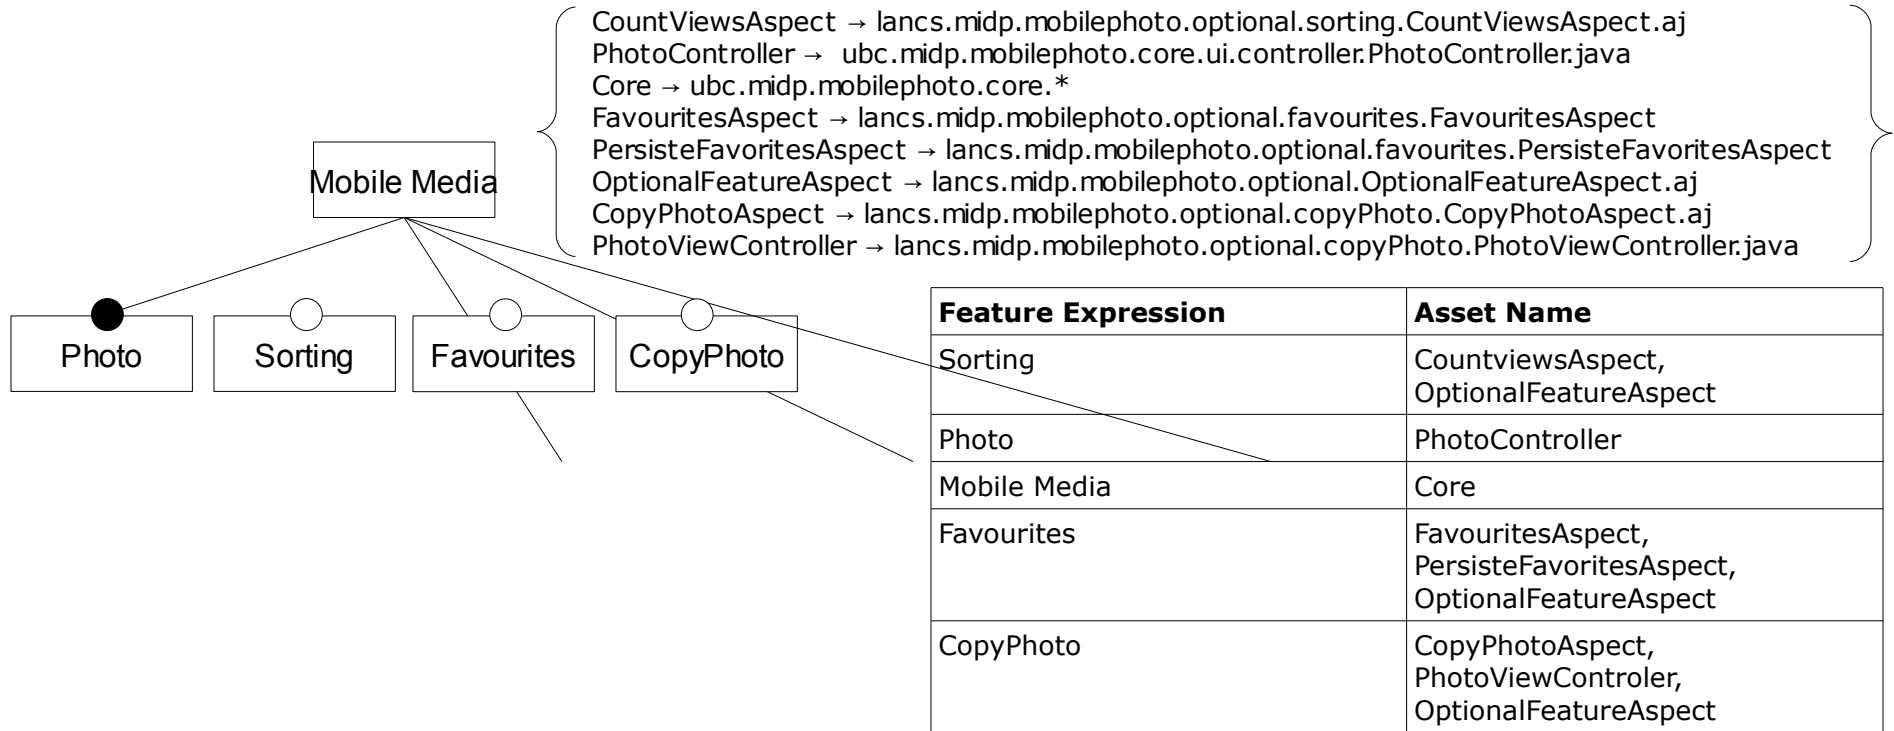

RELEASE 05 (added CopyPhoto Feature)